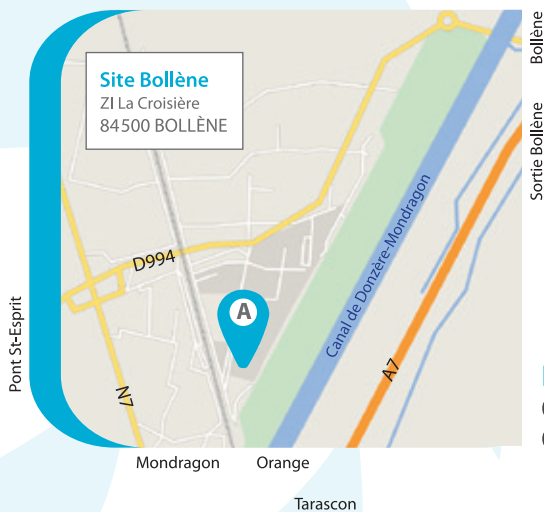

www.terre-durable.fr

Contacts et plans de nos sites

Horaires d'ouverture : 7h30 - 12h / 13h - 16h30

Bollène
04.90.29.70.81
06.74.51.70.53

Pujaut
04.90.26.46.95
06.74.51.71.18

Nîmes
09.70.13.70.00
06.31.58.88.46